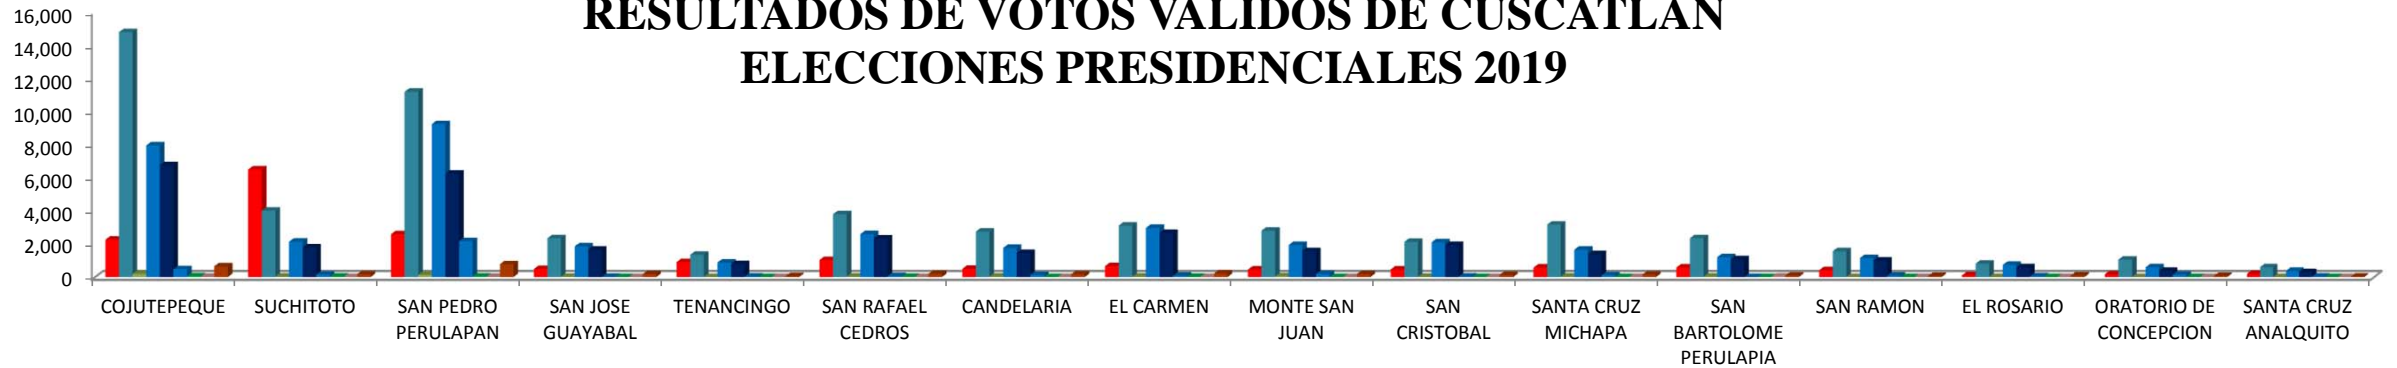

RESULTADOS DE VOTACION DETALLE MUNICIPAL ELECCIONES PRESIDENCIALES 2019

CUSCATLAN

MUNICIPIO	FMLN	GANA	VAMOS	TOTAL					TOTAL VOTOS VALIDOS				TOTAL OTROS VOTOS	TOTAL VOTOS VALIDOS Y OTROS	
				ARENA-PCN-PDC-DS	ARENA	PCN	PDC	DS	ARENA-PCN-PDC-DS	IMPUGNADOS	NULOS	ABSTENCIONES			
COJUTEPEQUE	2,255	14,794	198	7,941	6,748	477	47	19	650	25,188	23	214	17	254	25,442
SUCHITOTO	6,493	4,006	30	2,134	1,786	152	24	3	169	12,663	7	110	11	128	12,791
SAN PEDRO PERULAPAN	2,589	11,193	138	9,233	6,246	2,164	35	14	774	23,153	27	216	42	285	23,438
SAN JOSE GUAYABAL	487	2,342	21	1,851	1,656	10	5	6	174	4,701	4	43	5	52	4,753
TENANCINGO	908	1,348	8	880	787	31	3	3	56	3,144	2	37	3	42	3,186
SAN RAFAEL CEDROS	1,029	3,794	28	2,590	2,326	62	10	5	187	7,441	13	64	8	85	7,526
CANDELARIA	499	2,746	29	1,757	1,459	129		1	168	5,031	8	41	3	52	5,083
EL CARMEN	664	3,110	31	2,968	2,659	78	13	5	213	6,773	8	59	11	78	6,851
MONTE SAN JUAN	453	2,802	40	1,939	1,567	191	6	1	174	5,234	5	66	7	78	5,312
SAN CRISTOBAL	462	2,126	11	2,098	1,933	30	5		130	4,697	1	26	7	34	4,731
SANTA CRUZ MICHAPA	575	3,166	32	1,659	1,383	113	8	1	154	5,432	7	52	5	64	5,496
SAN BARTOLOME PERULAPIA	578	2,346	24	1,202	1,077	6	8	23	88	4,150	1	41	3	45	4,195
SAN RAMON	420	1,564	8	1,149	998	76	3	5	67	3,141	3	23	6	32	3,173
EL ROSARIO	106	810	4	735	588	47	5	1	94	1,655	3	19	8	30	1,685
ORATORIO DE CONCEPCION	169	1,055	5	590	377	143	4	2	64	1,819	1	21	7	29	1,848
SANTA CRUZ ANALQUITO	195	593	2	372	304	32	5		31	1,162		1	3	4	1,166
Total CUSCATLAN	17,882	57,795	609	39,098	31,894	3,741	181	89	3,193	115,384	113	1,033	146	1,292	116,676

RESULTADOS DE VOTOS VALIDOS DE CUSCATLAN ELECCIONES PRESIDENCIALES 2019

■ FMLN ■ GANA ■ VAMOS ■ TOTAL ARENA-PCN-PDC-DS ■ ARENA ■ PCN ■ PDC ■ DS ■ ARENA-PCN-PDC-DS