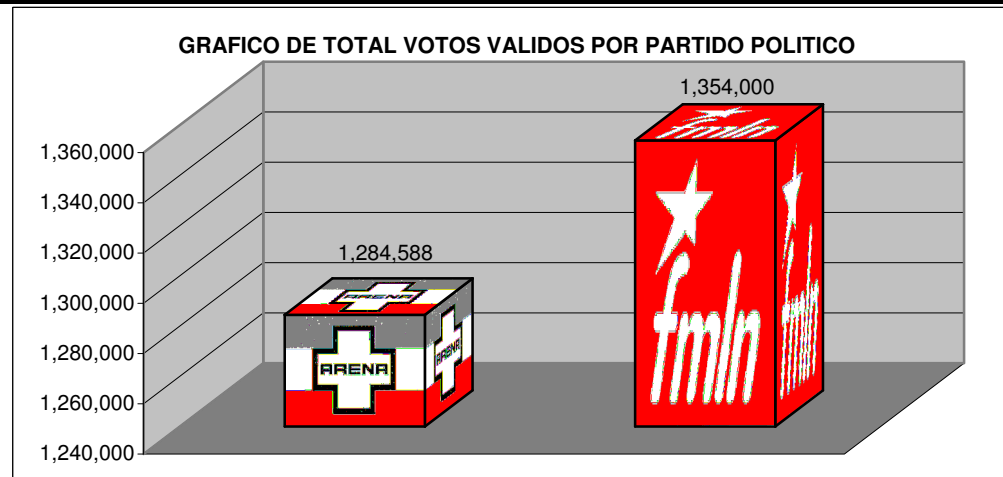

ELECCION PRESIDENCIAL 2009

VOTOS VALIDOS

ESCRUTINIO FINAL

NIVEL NACIONAL			Total Votos	Votos Impugnados	Votos Nulos	Abstenc.	Total otros Votos	Total
SAN SALVADOR	377,161	452,263	829,424	333	3,565	288	4,186	833,610
SANTA ANA	118,372	112,657	231,029	273	1,860	165	2,298	233,327
SAN MIGUEL	76,224	105,279	181,503	122	1,099	98	1,319	182,822
LA LIBERTAD	158,705	144,694	303,399	249	1,877	183	2,309	305,708
USulután	66,407	74,902	141,309	171	928	93	1,192	142,501
SONSONATE	90,297	101,771	192,068	159	1,541	137	1,837	193,905
LA UNIÓN	49,197	41,918	91,115	188	743	41	972	92,087
LA PAZ	62,690	69,458	132,148	109	794	81	984	133,132
CHALATENANGO	44,831	42,174	87,005	111	652	65	828	87,833
CUSCATLÁN	58,529	49,946	108,475	177	854	69	1,100	109,575
AHUACHAPÁN	69,958	63,855	133,813	230	989	145	1,364	135,177
MORAZÁN	39,004	35,292	74,296	141	642	56	839	75,135
SAN VICENTE	35,154	35,406	70,560	84	499	55	638	71,198
CABAÑAS	37,927	24,223	62,150	188	428	68	684	62,834
RES. EN EL EXTRANJERO	132	162	294					294
TOTALES NACIONALES	1,284,588	1,354,000	2,638,588	2,535	16,471	1,544	20,550	2,659,138

ELECCION PRESIDENCIAL 2009

VOTOS VALIDOS

ESCRUTINIO FINAL

TOTALES NACIONALES			Total Votos
VOTOS VALIDOS	1,284,588	1,354,000	2,638,588
PORCENTAJE	48.68%	51.32%	

PORCENTAJE DE VOTOS VALIDOS
ELECCION PRESIDENCIAL 2009