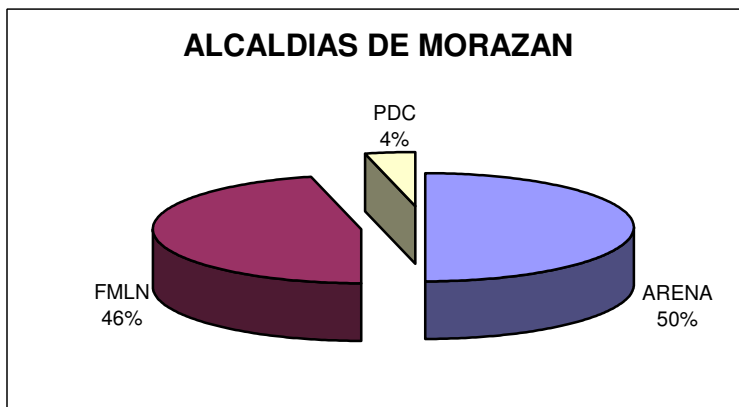

ARENA	8
FDR-CD	1
FMLN	1
FMLN-CD	4
PCN	2
	16

ELECCIONES 2009 VOTOS VALIDOS Y ALCALDIAS GANADAS POR PARTIDO

LA UNION

ARENA	11
FMLN	1
PCN	5
PDC	1
18	

LA PAZ

ARENA	10
CD	1
FMLN	5
PCN	6
22	

CHALATENANGO

ARENA	13
FMLN	15
PCN	4
PDC	1
33	

ELECCIONES 2009 VOTOS VALIDOS Y ALCALDIAS GANADAS POR PARTIDO

CUSCATLAN

ARENA	10
FMLN	3
PCN	3
	16

AHUACHAPAN

ARENA	8
FMLN	2
FMLN-CD	1
PDC	1
	12

MORAZAN

ARENA	13
FMLN	12
PDC	1
	26

ELECCIONES 2009

VOTOS VALIDOS Y ALCALDIAS GANADAS POR PARTIDO

SAN VICENTE

ARENA	5
FMLN	5
PCN	3

13

CABAÑAS

ARENA	7
PCN	2

9