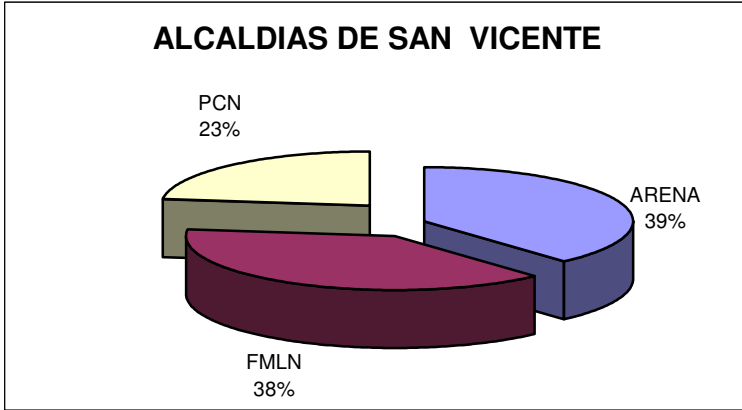

ELECCIONES 2009 VOTOS VALIDOS Y ALCALDIAS GANADAS POR PARTIDO

CUSCATLAN

ARENA	10
FMLN	3
PCN	3
	16

AHUACHAPAN

ARENA	8
FMLN	2
FMLN-CD	1
PDC	1
	12

MORAZAN

ARENA	13
FMLN	12
PDC	1
	26

ELECCIONES 2009

VOTOS VALIDOS Y ALCALDIAS GANADAS POR PARTIDO

SAN VICENTE

ARENA	5
FMLN	5
PCN	3

13

CABAÑAS

ARENA	7
PCN	2

9