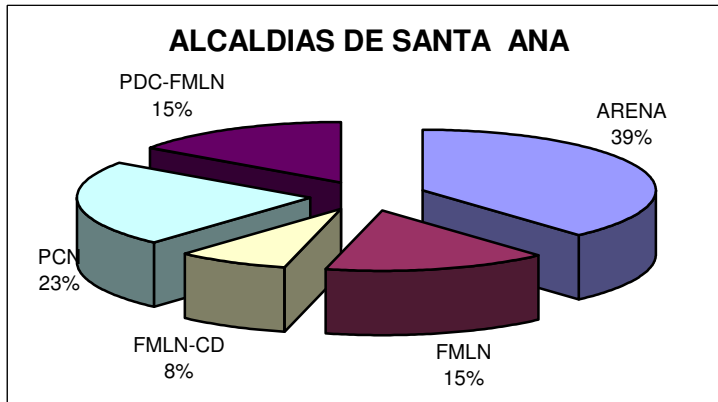

ELECCIONES 2009 VOTOS VALIDOS Y ALCALDIAS GANADAS POR PARTIDO ESCRUTINIO FINAL

PARTIDO O COALICION	CANTIDAD DE ALCALDIAS
ARENA	122
CD	1
FDR-CD	1
FMLN	75
FMLN-CD	18
PCN	33
PDC	9
PDC-FMLN	2
PDC-FMLN-CD	1
TOTAL	262

ALCALDIAS GANADAS A NIVEL NACIONAL

ELECCIONES 2009

VOTOS VALIDOS Y ALCALDIAS GANADAS POR PARTIDO

SAN SALVADOR

ARENA	4
FMLN	7
FMLN - CD	7
PCN	1
19	

SANTA ANA

ARENA	5
FMLN	2
FMLN-CD	1
PCN	3
PDC-FMLN	2
13	

SAN MIGUEL

ARENA	7
FMLN	8
PDC	5
20	

ELECCIONES 2009

VOTOS VALIDOS Y ALCALDIAS GANADAS POR PARTIDO

LA LIBERTAD

ARENA	13
FMLN	3
FMLN-CD	3
PCN	2
PDC-FMLN-CD	1
	22

USulután

ARENA	8
FMLN	11
FMLN-CD	2
PCN	2
	23

SONSONATE