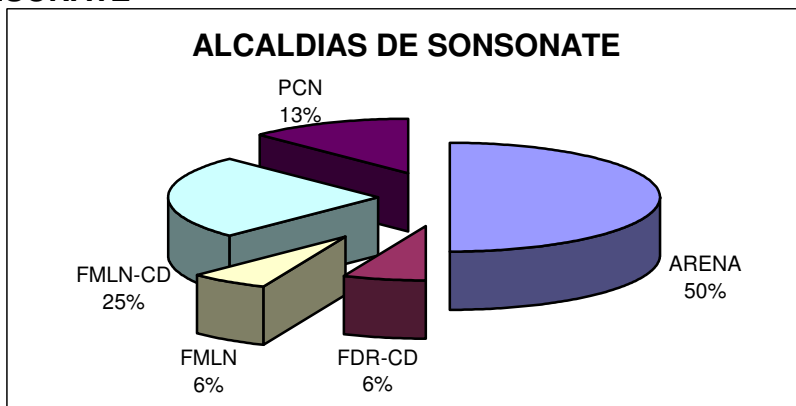

ALCALDIAS GANADAS A NIVEL NACIONAL

ELECCIONES 2009

VOTOS VALIDOS Y ALCALDIAS GANADAS POR PARTIDO

SAN SALVADOR

ARENA	4
FMLN	7
FMLN - CD	7
PCN	1
19	

SANTA ANA

ARENA	5
FMLN	2
FMLN-CD	1
PCN	3
PDC-FMLN	2
13	

SAN MIGUEL

ARENA	7
FMLN	8
PDC	5
20	

ELECCIONES 2009

VOTOS VALIDOS Y ALCALDIAS GANADAS POR PARTIDO

LA LIBERTAD

ARENA	13
FMLN	3
FMLN-CD	3
PCN	2
PDC-FMLN-CD	1
	22

USulután

ARENA	8
FMLN	11
FMLN-CD	2
PCN	2
	23

SONSONATE

ARENA	8
FDR-CD	1
FMLN	1
FMLN-CD	4
PCN	2
	16

ELECCIONES 2009 VOTOS VALIDOS Y ALCALDIAS GANADAS POR PARTIDO

LA UNION

ARENA	11
FMLN	1
PCN	5
PDC	1
18	

LA PAZ

ARENA	10
CD	1
FMLN	5
PCN	6
22	

CHALATENANGO

ARENA	13
FMLN	15
PCN	4
PDC	1
33	

ELECCIONES 2009 VOTOS VALIDOS Y ALCALDIAS GANADAS POR PARTIDO

CUSCATLAN

ARENA	10
FMLN	3
PCN	3
	16

AHUACHAPAN

ARENA	8
FMLN	2
FMLN-CD	1
PDC	1
	12

MORAZAN

ARENA	13
FMLN	12
PDC	1
	26

ELECCIONES 2009