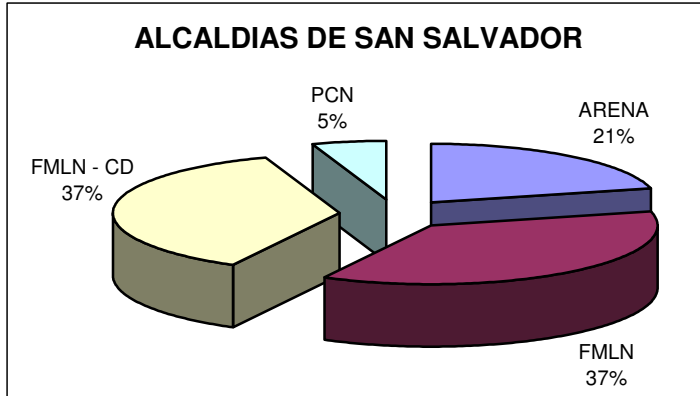

PDC - FMLN

	DEPARTAMENTO	MUNICIPIO	VOTOS VALIDOS	PARTIDO
1	SANTA ANA	EL CONGO	4,378	PDC-FMLN
2	SANTA ANA	TEXISTEPEQUE	3,221	PDC-FMLN

PDC-FMLN-CD

	DEPARTAMENTO	MUNICIPIO	VOTOS VALIDOS	PARTIDO
1	LA LIBERTAD	LA LIBERTAD	7,811	PDC-FMLN-CD

ELECCIONES 2009 VOTOS VALIDOS Y ALCALDIAS GANADAS POR PARTIDO ESCRUTINIO FINAL

PARTIDO O COALICION	CANTIDAD DE ALCALDIAS
ARENA	122
CD	1
FDR-CD	1
FMLN	75
FMLN-CD	18
PCN	33
PDC	9
PDC-FMLN	2
PDC-FMLN-CD	1
TOTAL	262

ALCALDIAS GANADAS A NIVEL NACIONAL

ELECCIONES 2009

VOTOS VALIDOS Y ALCALDIAS GANADAS POR PARTIDO

SAN SALVADOR

ARENA	4
FMLN	7
FMLN - CD	7
PCN	1
19	

SANTA ANA

ARENA	5
FMLN	2
FMLN-CD	1
PCN	3
PDC-FMLN	2
13	

SAN MIGUEL