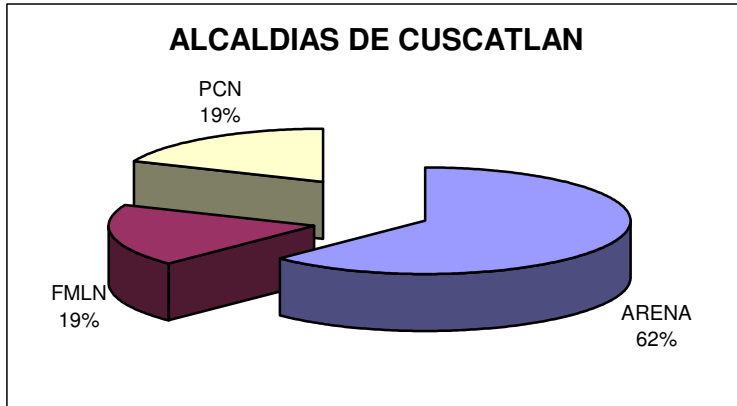

ARENA	7
FMLN	8
PDC	5
20	

ELECCIONES 2009

VOTOS VALIDOS Y ALCALDIAS GANADAS POR PARTIDO

LA LIBERTAD

ARENA	13
FMLN	3
FMLN-CD	3
PCN	2
PDC-FMLN-CD	1
	22

USulután

ARENA	8
FMLN	11
FMLN-CD	2
PCN	2
	23

SONSONATE

ARENA	8
FDR-CD	1
FMLN	1
FMLN-CD	4
PCN	2
	16

ELECCIONES 2009 VOTOS VALIDOS Y ALCALDIAS GANADAS POR PARTIDO

LA UNION

ARENA	11
FMLN	1
PCN	5
PDC	1
18	

LA PAZ

ARENA	10
CD	1
FMLN	5
PCN	6
22	

CHALATENANGO

ARENA	13
FMLN	15
PCN	4
PDC	1
33	

ELECCIONES 2009 VOTOS VALIDOS Y ALCALDIAS GANADAS POR PARTIDO

CUSCATLAN

ARENA	10
FMLN	3
PCN	3
	16

AHUACHAPAN

ARENA	8
FMLN	2
FMLN-CD	1
PDC	1
	12

MORAZAN

ARENA	13
FMLN	12
PDC	1
	26

ELECCIONES 2009