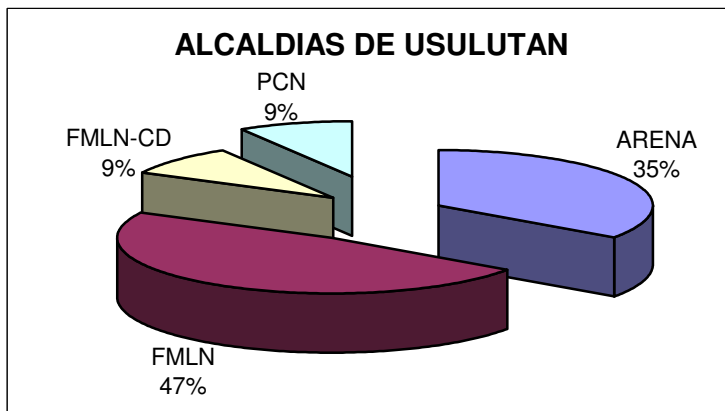

ALCALDIAS GANADAS A NIVEL NACIONAL

ELECCIONES 2009

VOTOS VALIDOS Y ALCALDIAS GANADAS POR PARTIDO

SAN SALVADOR

ARENA	4
FMLN	7
FMLN - CD	7
PCN	1
19	

SANTA ANA

ARENA	5
FMLN	2
FMLN-CD	1
PCN	3
PDC-FMLN	2
13	

SAN MIGUEL

ARENA	7
FMLN	8
PDC	5
20	

ELECCIONES 2009

VOTOS VALIDOS Y ALCALDIAS GANADAS POR PARTIDO

LA LIBERTAD

ARENA	13
FMLN	3
FMLN-CD	3
PCN	2
PDC-FMLN-CD	1
	22

USulután

ARENA	8
FMLN	11
FMLN-CD	2
PCN	2
	23

SONSONATE

ARENA	8
FDR-CD	1
FMLN	1
FMLN-CD	4
PCN	2
	16

ELECCIONES 2009 VOTOS VALIDOS Y ALCALDIAS GANADAS POR PARTIDO

LA UNION

ARENA	11
FMLN	1
PCN	5
PDC	1
18	

LA PAZ

ARENA	10
CD	1
FMLN	5
PCN	6
22	

CHALATENANGO

ARENA	13
FMLN	15
PCN	4
PDC	1
33	