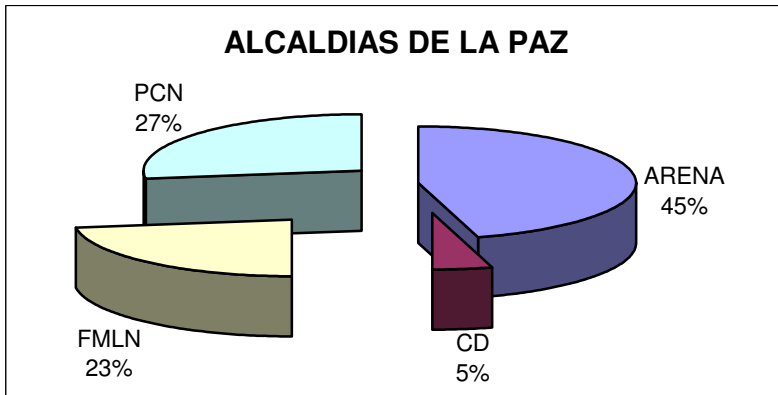

ARENA	7
FMLN	8
PDC	5
20	

ELECCIONES 2009

VOTOS VALIDOS Y ALCALDIAS GANADAS POR PARTIDO

LA LIBERTAD

ARENA	13
FMLN	3
FMLN-CD	3
PCN	2
PDC-FMLN-CD	1
	22

USulután

ARENA	8
FMLN	11
FMLN-CD	2
PCN	2
	23

SONSONATE

ARENA	8
FDR-CD	1
FMLN	1
FMLN-CD	4
PCN	2
	16

ELECCIONES 2009 VOTOS VALIDOS Y ALCALDIAS GANADAS POR PARTIDO

LA UNION

ARENA	11
FMLN	1
PCN	5
PDC	1
18	

LA PAZ

ARENA	10
CD	1
FMLN	5
PCN	6
22	

CHALATENANGO

ARENA	13
FMLN	15
PCN	4
PDC	1
33	

ELECCIONES 2009 VOTOS VALIDOS Y ALCALDIAS GANADAS POR PARTIDO

CUSCATLAN

ARENA	10
FMLN	3
PCN	3
	16

AHUACHAPAN

ARENA	8
FMLN	2
FMLN-CD	1
PDC	1
	12

MORAZAN

ARENA	13
FMLN	12
PDC	1
	26

ELECCIONES 2009