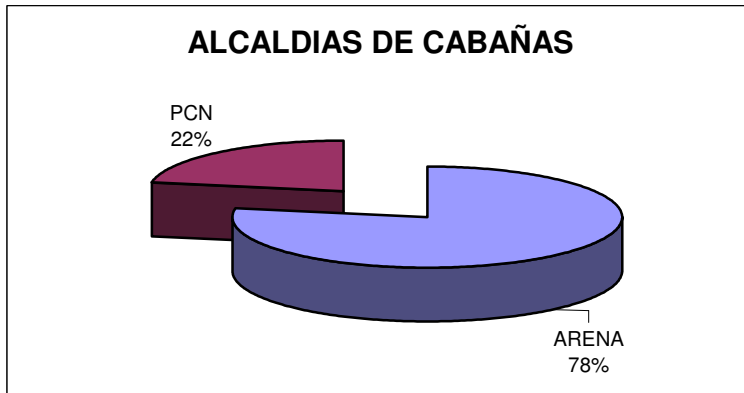

ELECCIONES 2009 VOTOS VALIDOS Y ALCALDIAS GANADAS POR PARTIDO

CUSCATLAN

ARENA	10
FMLN	3
PCN	3
	16

AHUACHAPAN

ARENA	8
FMLN	2
FMLN-CD	1
PDC	1
	12

MORAZAN

ARENA	13
FMLN	12
PDC	1
	26

ELECCIONES 2009

VOTOS VALIDOS Y ALCALDIAS GANADAS POR PARTIDO

SAN VICENTE

ARENA	5
FMLN	5
PCN	3

13

CABAÑAS

ARENA	7
PCN	2

9