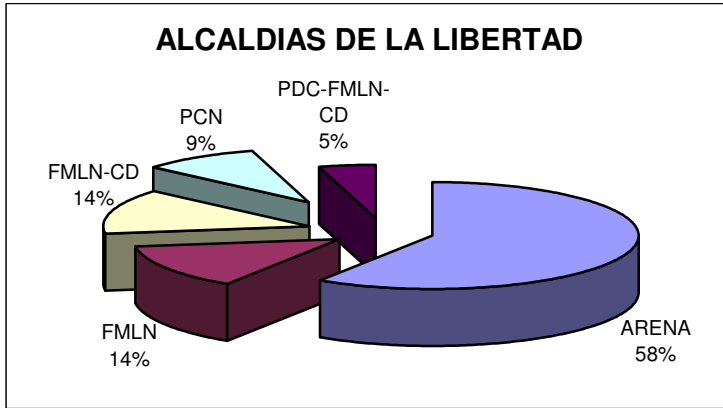

ELECCIONES 2009 VOTOS VALIDOS Y ALCALDIAS GANADAS POR PARTIDO ESCRUTINIO FINAL

PARTIDO O COALICION	CANTIDAD DE ALCALDIAS
ARENA	122
CD	1
FDR-CD	1
FMLN	75
FMLN-CD	18
PCN	33
PDC	9
PDC-FMLN	2
PDC-FMLN-CD	1
TOTAL	262

ALCALDIAS GANADAS A NIVEL NACIONAL

ELECCIONES 2009

VOTOS VALIDOS Y ALCALDIAS GANADAS POR PARTIDO

SAN SALVADOR

ARENA	4
FMLN	7
FMLN - CD	7
PCN	1
19	

SANTA ANA

ARENA	5
FMLN	2
FMLN-CD	1
PCN	3
PDC-FMLN	2
13	

SAN MIGUEL

ARENA	7
FMLN	8
PDC	5
20	

ELECCIONES 2009

VOTOS VALIDOS Y ALCALDIAS GANADAS POR PARTIDO

LA LIBERTAD

ARENA	13
FMLN	3
FMLN-CD	3
PCN	2
PDC-FMLN-CD	1
	22

USulután

ARENA	8
FMLN	11
FMLN-CD	2
PCN	2
	23

SONSONATE