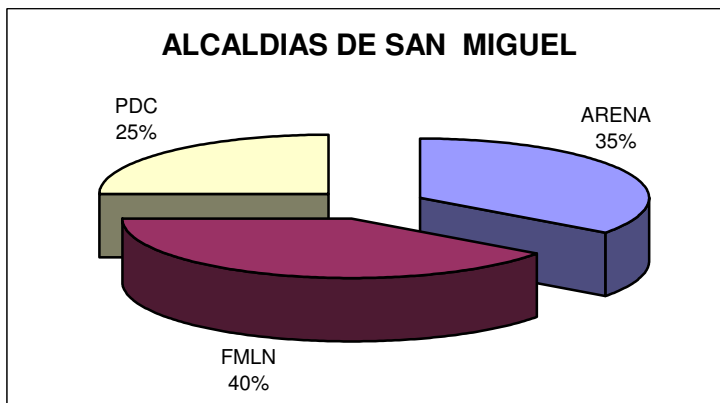

ELECCIONES 2009 VOTOS VALIDOS Y ALCALDIAS GANADAS POR PARTIDO ESCRUTINIO FINAL

PARTIDO O COALICION	CANTIDAD DE ALCALDIAS
ARENA	122
CD	1
FDR-CD	1
FMLN	75
FMLN-CD	18
PCN	33
PDC	9
PDC-FMLN	2
PDC-FMLN-CD	1
TOTAL	262

ALCALDIAS GANADAS A NIVEL NACIONAL

ELECCIONES 2009

VOTOS VALIDOS Y ALCALDIAS GANADAS POR PARTIDO

SAN SALVADOR

ARENA	4
FMLN	7
FMLN - CD	7
PCN	1
19	

SANTA ANA

ARENA	5
FMLN	2
FMLN-CD	1
PCN	3
PDC-FMLN	2
13	

SAN MIGUEL

ARENA	7
FMLN	8
PDC	5
20	

ELECCIONES 2009

VOTOS VALIDOS Y ALCALDIAS GANADAS POR PARTIDO

LA LIBERTAD

ARENA	13
FMLN	3
FMLN-CD	3
PCN	2
PDC-FMLN-CD	1
	22

USulután

ARENA	8
FMLN	11
FMLN-CD	2
PCN	2
	23

SONSONATE