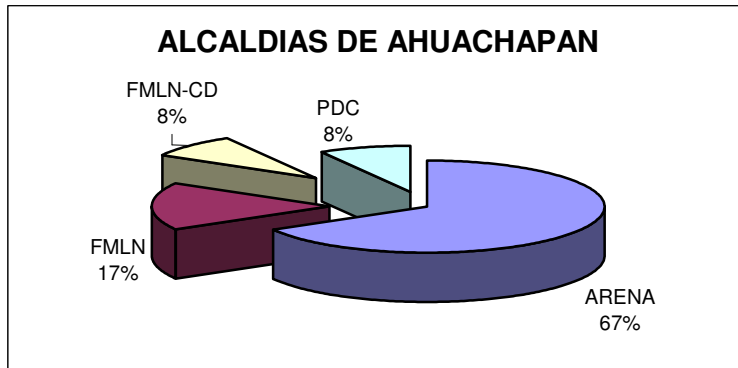

ARENA	7
FMLN	8
PDC	5
20	

ELECCIONES 2009

VOTOS VALIDOS Y ALCALDIAS GANADAS POR PARTIDO

LA LIBERTAD

ARENA	13
FMLN	3
FMLN-CD	3
PCN	2
PDC-FMLN-CD	1
	22

USulután

ARENA	8
FMLN	11
FMLN-CD	2
PCN	2
	23

SONSONATE

ARENA	8
FDR-CD	1
FMLN	1
FMLN-CD	4
PCN	2
	16

ELECCIONES 2009 VOTOS VALIDOS Y ALCALDIAS GANADAS POR PARTIDO

LA UNION

ARENA	11
FMLN	1
PCN	5
PDC	1
18	

LA PAZ

ARENA	10
CD	1
FMLN	5
PCN	6
22	

CHALATENANGO

ARENA	13
FMLN	15
PCN	4
PDC	1
33	

ELECCIONES 2009 VOTOS VALIDOS Y ALCALDIAS GANADAS POR PARTIDO

CUSCATLAN

ARENA	10
FMLN	3
PCN	3
	16

AHUACHAPAN

ARENA	8
FMLN	2
FMLN-CD	1
PDC	1
	12

MORAZAN

ARENA	13
FMLN	12
PDC	1
	26

ELECCIONES 2009