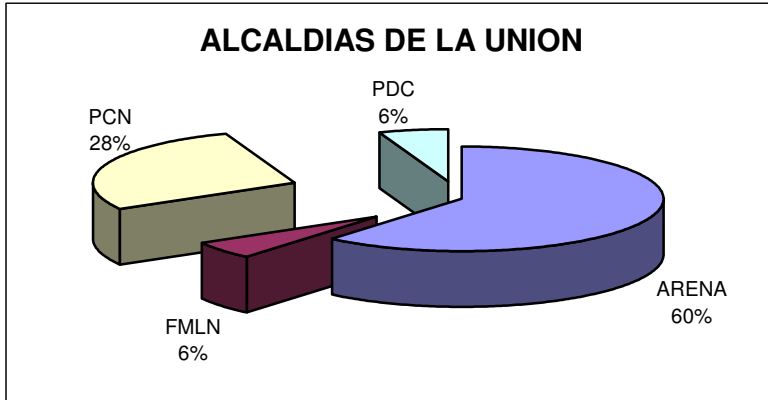

ALCALDIAS GANADAS A NIVEL NACIONAL

ELECCIONES 2009

VOTOS VALIDOS Y ALCALDIAS GANADAS POR PARTIDO

SAN SALVADOR

ARENA	4
FMLN	7
FMLN - CD	7
PCN	1
19	

SANTA ANA

ARENA	5
FMLN	2
FMLN-CD	1
PCN	3
PDC-FMLN	2
13	

SAN MIGUEL

ARENA	7
FMLN	8
PDC	5
20	

ELECCIONES 2009

VOTOS VALIDOS Y ALCALDIAS GANADAS POR PARTIDO

LA LIBERTAD

ARENA	13
FMLN	3
FMLN-CD	3
PCN	2
PDC-FMLN-CD	1
	22

USulután

ARENA	8
FMLN	11
FMLN-CD	2
PCN	2
	23

SONSONATE

ARENA	8
FDR-CD	1
FMLN	1
FMLN-CD	4
PCN	2
	16

ELECCIONES 2009 VOTOS VALIDOS Y ALCALDIAS GANADAS POR PARTIDO

LA UNION

ARENA	11
FMLN	1
PCN	5
PDC	1
18	

LA PAZ

ARENA	10
CD	1
FMLN	5
PCN	6
22	

CHALATENANGO

ARENA	13
FMLN	15
PCN	4
PDC	1
33	