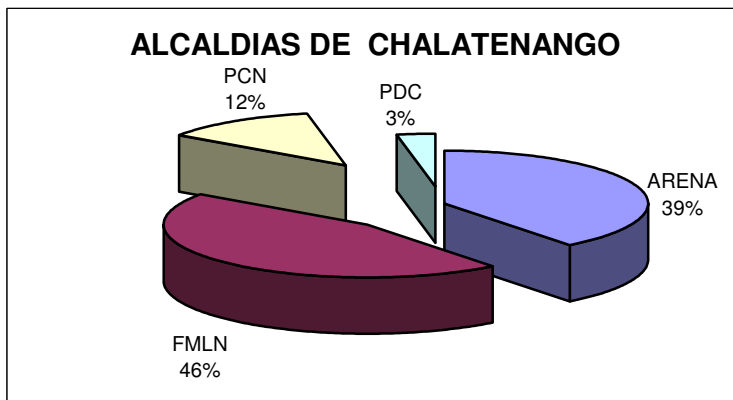

ARENA	7
FMLN	8
PDC	5
20	

ELECCIONES 2009

VOTOS VALIDOS Y ALCALDIAS GANADAS POR PARTIDO

LA LIBERTAD

ARENA	13
FMLN	3
FMLN-CD	3
PCN	2
PDC-FMLN-CD	1
	22

USulután

ARENA	8
FMLN	11
FMLN-CD	2
PCN	2
	23

SONSONATE

ARENA	8
FDR-CD	1
FMLN	1
FMLN-CD	4
PCN	2
	16

ELECCIONES 2009 VOTOS VALIDOS Y ALCALDIAS GANADAS POR PARTIDO

LA UNION

ARENA	11
FMLN	1
PCN	5
PDC	1
18	

LA PAZ

ARENA	10
CD	1
FMLN	5
PCN	6
22	

CHALATENANGO

ARENA	13
FMLN	15
PCN	4
PDC	1
33	

ELECCIONES 2009 VOTOS VALIDOS Y ALCALDIAS GANADAS POR PARTIDO

CUSCATLAN

ARENA	10
FMLN	3
PCN	3
	16

AHUACHAPAN

ARENA	8
FMLN	2
FMLN-CD	1
PDC	1
	12

MORAZAN

ARENA	13
FMLN	12
PDC	1
	26

ELECCIONES 2009

VOTOS VALIDOS Y ALCALDIAS GANADAS POR PARTIDO

SAN VICENTE

ARENA	5
FMLN	5
PCN	3

13

CABAÑAS

ARENA	7
PCN	2

9